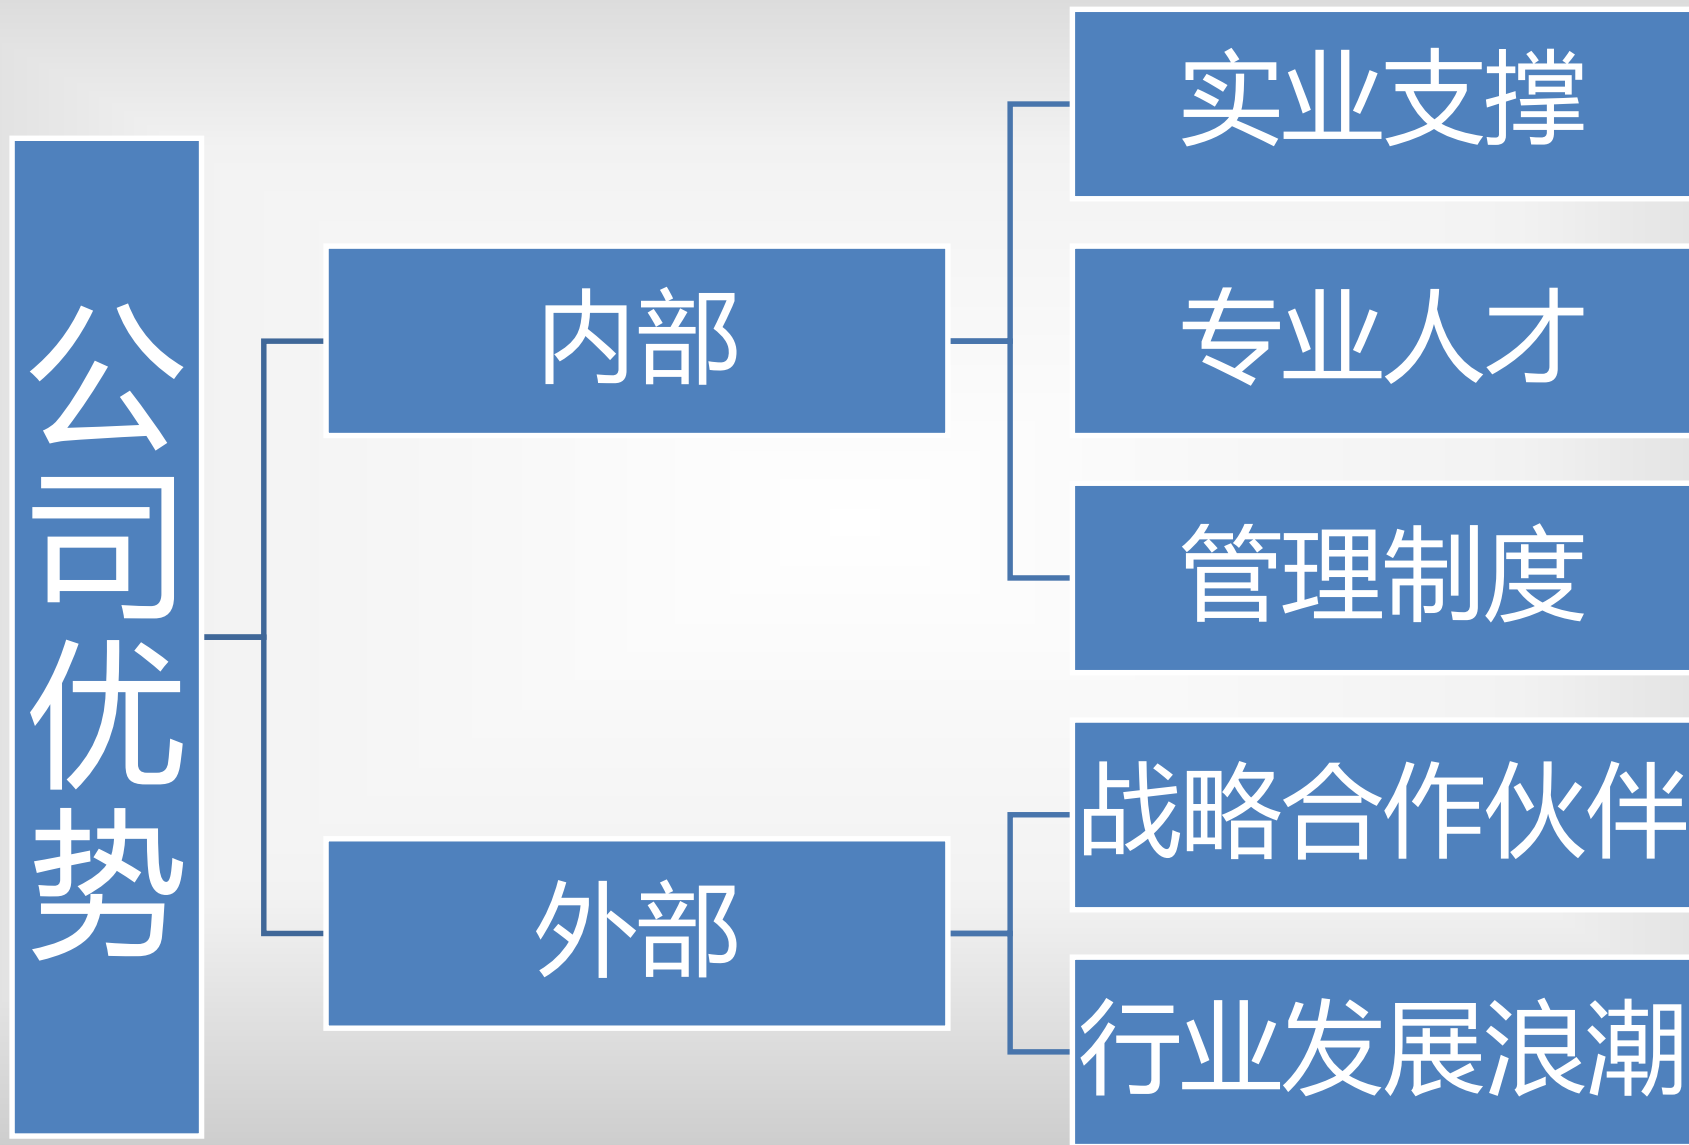

## 维谛技术精密空调及UPS高级认证工程师

售前

协助客户做好项目规划  
与系统需求分析

售中

充分沟通，深入了解顾客需求  
量身定制整体解决方案

售后

送货、安装、调试、验收、培  
训、维护，提高客户满意度

ENERGY  
艾能聚